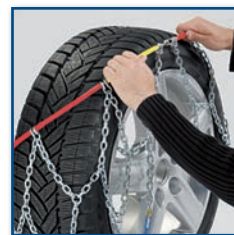

Easy 4x4 Artikel-Nr. 19 ■■■■

Schnellmontage - Ringschneekette

Easy fitting ring-snow-chain

D-Profil-Greifglieder
D-profile crosspieces

Standmontage
mounting on standing vehicle

Spannvorrichtung
fastening system

1 Paar in der Tragetasche
1 pair in a bag

DE Einsatzbereich:

- Für 4x4/SUV/Caravan/L-LKW

Qualitätsbeschreibung/Handhabung:

- Gliederstärke von 4,5 mm bis 5,7 mm
Die jeweilige Gliederstärke siehe Größen- und Preisübersicht
- Standmontage

Technik:

- D-Profil Eiskanten-Greifglieder

Verpackung:

- Paarweise in der Tragetasche

EN Field of application:

- For 4x4s/SUVs/caravans/light commercial vehicles

Quality description/handling:

- Link thickness from 4.5 to 5.7 mm
For respective link thickness, see size/price list
- Easy fitting

Technology:

- D-profile ice edge crosspieces

Packaging:

- Pair in a bag

Easy 4x4